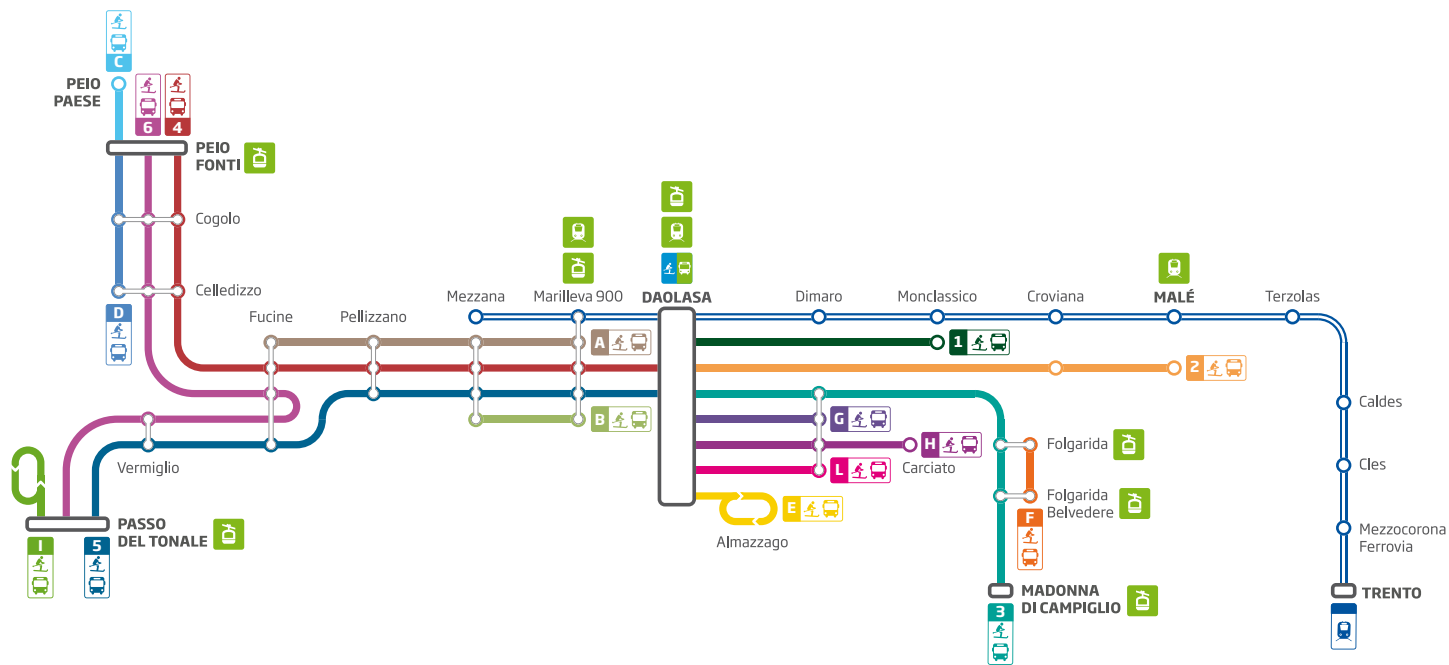

Muoversi in Val di Sole non è mai stato così semplice!

Val di Sole, surrounded by the Brenta Dolomites and the Stelvio National Park, is located along the 40 kilometers of the Noce River, at an elevation that varies between 600 and 1800 meters. With its two side valleys, Val di Peio and Val di Rabbi, it has 13 municipalities and numerous small hamlets. Thanks to the new Hub in Daolasa, and its combined transportation system, you can easily reach its 3 ski areas and its magnificent hamlets.

indice_index

Suggerimenti di viaggio <i>find your</i> trip	.05
Linee Skibus <i>find your</i> skibus	.11
Linea Ferroviaria <i>find your</i> train	.30
Autobus di linea <i>find your</i> bus	.34
Taxi in Val di Sole <i>find your</i> taxi	.46
Autobus per la Val di Sole <i>find your</i> bus to Val di Sole	.46

Legenda Simboli/Key

	Linee Skibus_Skibus lines
	Linea ferroviaria_Train line
	Funivia_Cable car
	Hotel
	Camping
	Ristorante_Restaurant
	Supermarket
	Aeroporto_Airport
	Linea circolare_Circle line
	Corsa a pagamento_Bus route with fare

Scarica tutti gli orari inquadrando il seguente QR Code

Download all timetables by scanning the QR code

- | | | |
|--|--|---|
|  Linea 1 Monclassico-Daolasa-Monclassico |  Linea A Fucine-Marilleva 900-Fucine |  Linea G Dimaro-Daolasa-Dimaro (S.S. 42, Via Campiglio, Via Gole) |
|  Linea 2 Malé-Daolasa-Malé |  Linea B Mezzana-Marilleva 900-Mezzana |  Linea H Dimaro-Daolasa-Dimaro (Via Campiglio, Carciato) |
|  Linea 3 M. di Campiglio-Daolasa-M. di Campiglio |  Linea C Peio Paese-Peio Fonti-Peio Paese |  Linea I Passo del Tonale (circolare) |
|  Linea 4 Peio Fonti-Daolasa-Peio Fonti |  Linea D Celledizzo-Peio Fonti-Celledizzo |  Linea L Dimaro-Daolasa-Dimaro (Via Ponte di Ferro, Via Tonale, Via Campiglio e Via Gole) |
|  Linea 5 Passo del Tonale-Daolasa-Passo del Tonale |  Linea E Almazago-Daolasa-Almazago (Circolare) |  Treno Trento-Mezzana-Trento |
|  Linea 6 Peio Fonti-Passo del Tonale-Peio Fonti |  Linea F Folgarida-Folgarida Belvedere-Folgarida | |