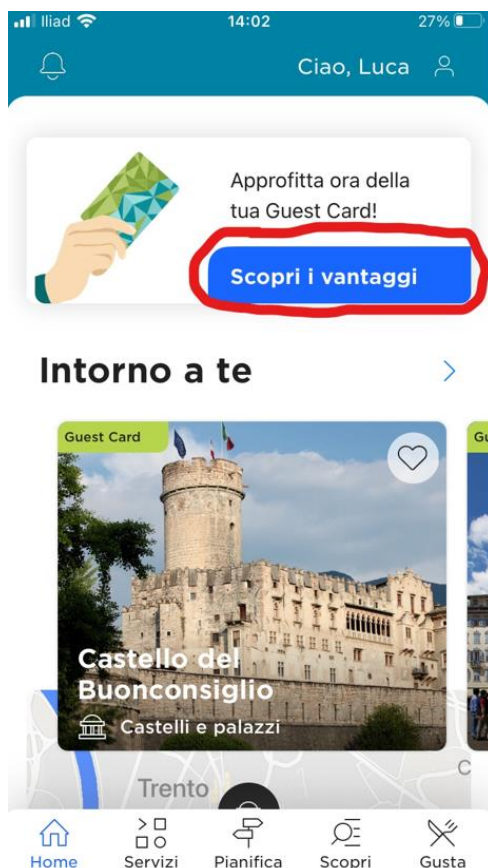

COME VISUALIZZARE IL QR CODE DELLA DOLOMEET

Accedere all'app Mio Trentino:

Cliccare sul tasto home in basso a sinistra:

Poi in “scopri i vantaggi” e in “visualizza la card” :

Fai passare il Qrcode della card al tornello degli impianti

Ti ricordiamo che la card ti permette di aprire il tornello tante volte quante sono le persone caricate sulla card. Se per esempio sulla card ci sono caricate 3 persone dovrai farla passare 3 volte.