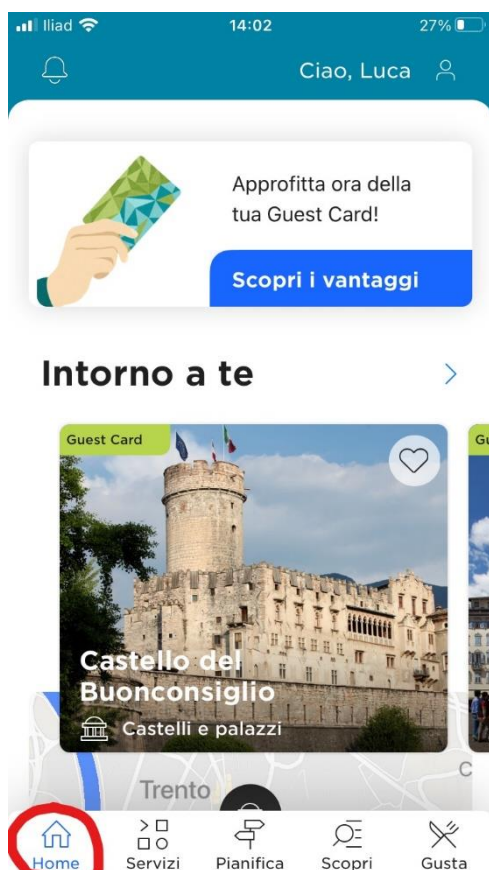

COME VISUALIZZARE IL QR CODE DELLA DOLOMEET

Accedere all'app Mio Trentino:

Cliccare sul tasto home in basso a sinistra:

Poi in “scopri i vantaggi” e in “visualizza la card” :

Fai passare il Qrcode della card al tornello degli impianti

Ti ricordiamo che la card ti permette di aprire il tornello tante volte quante sono le persone caricate sulla card. Se per esempio sulla card ci sono caricate 3 persone dovrai farla passare 3 volte.