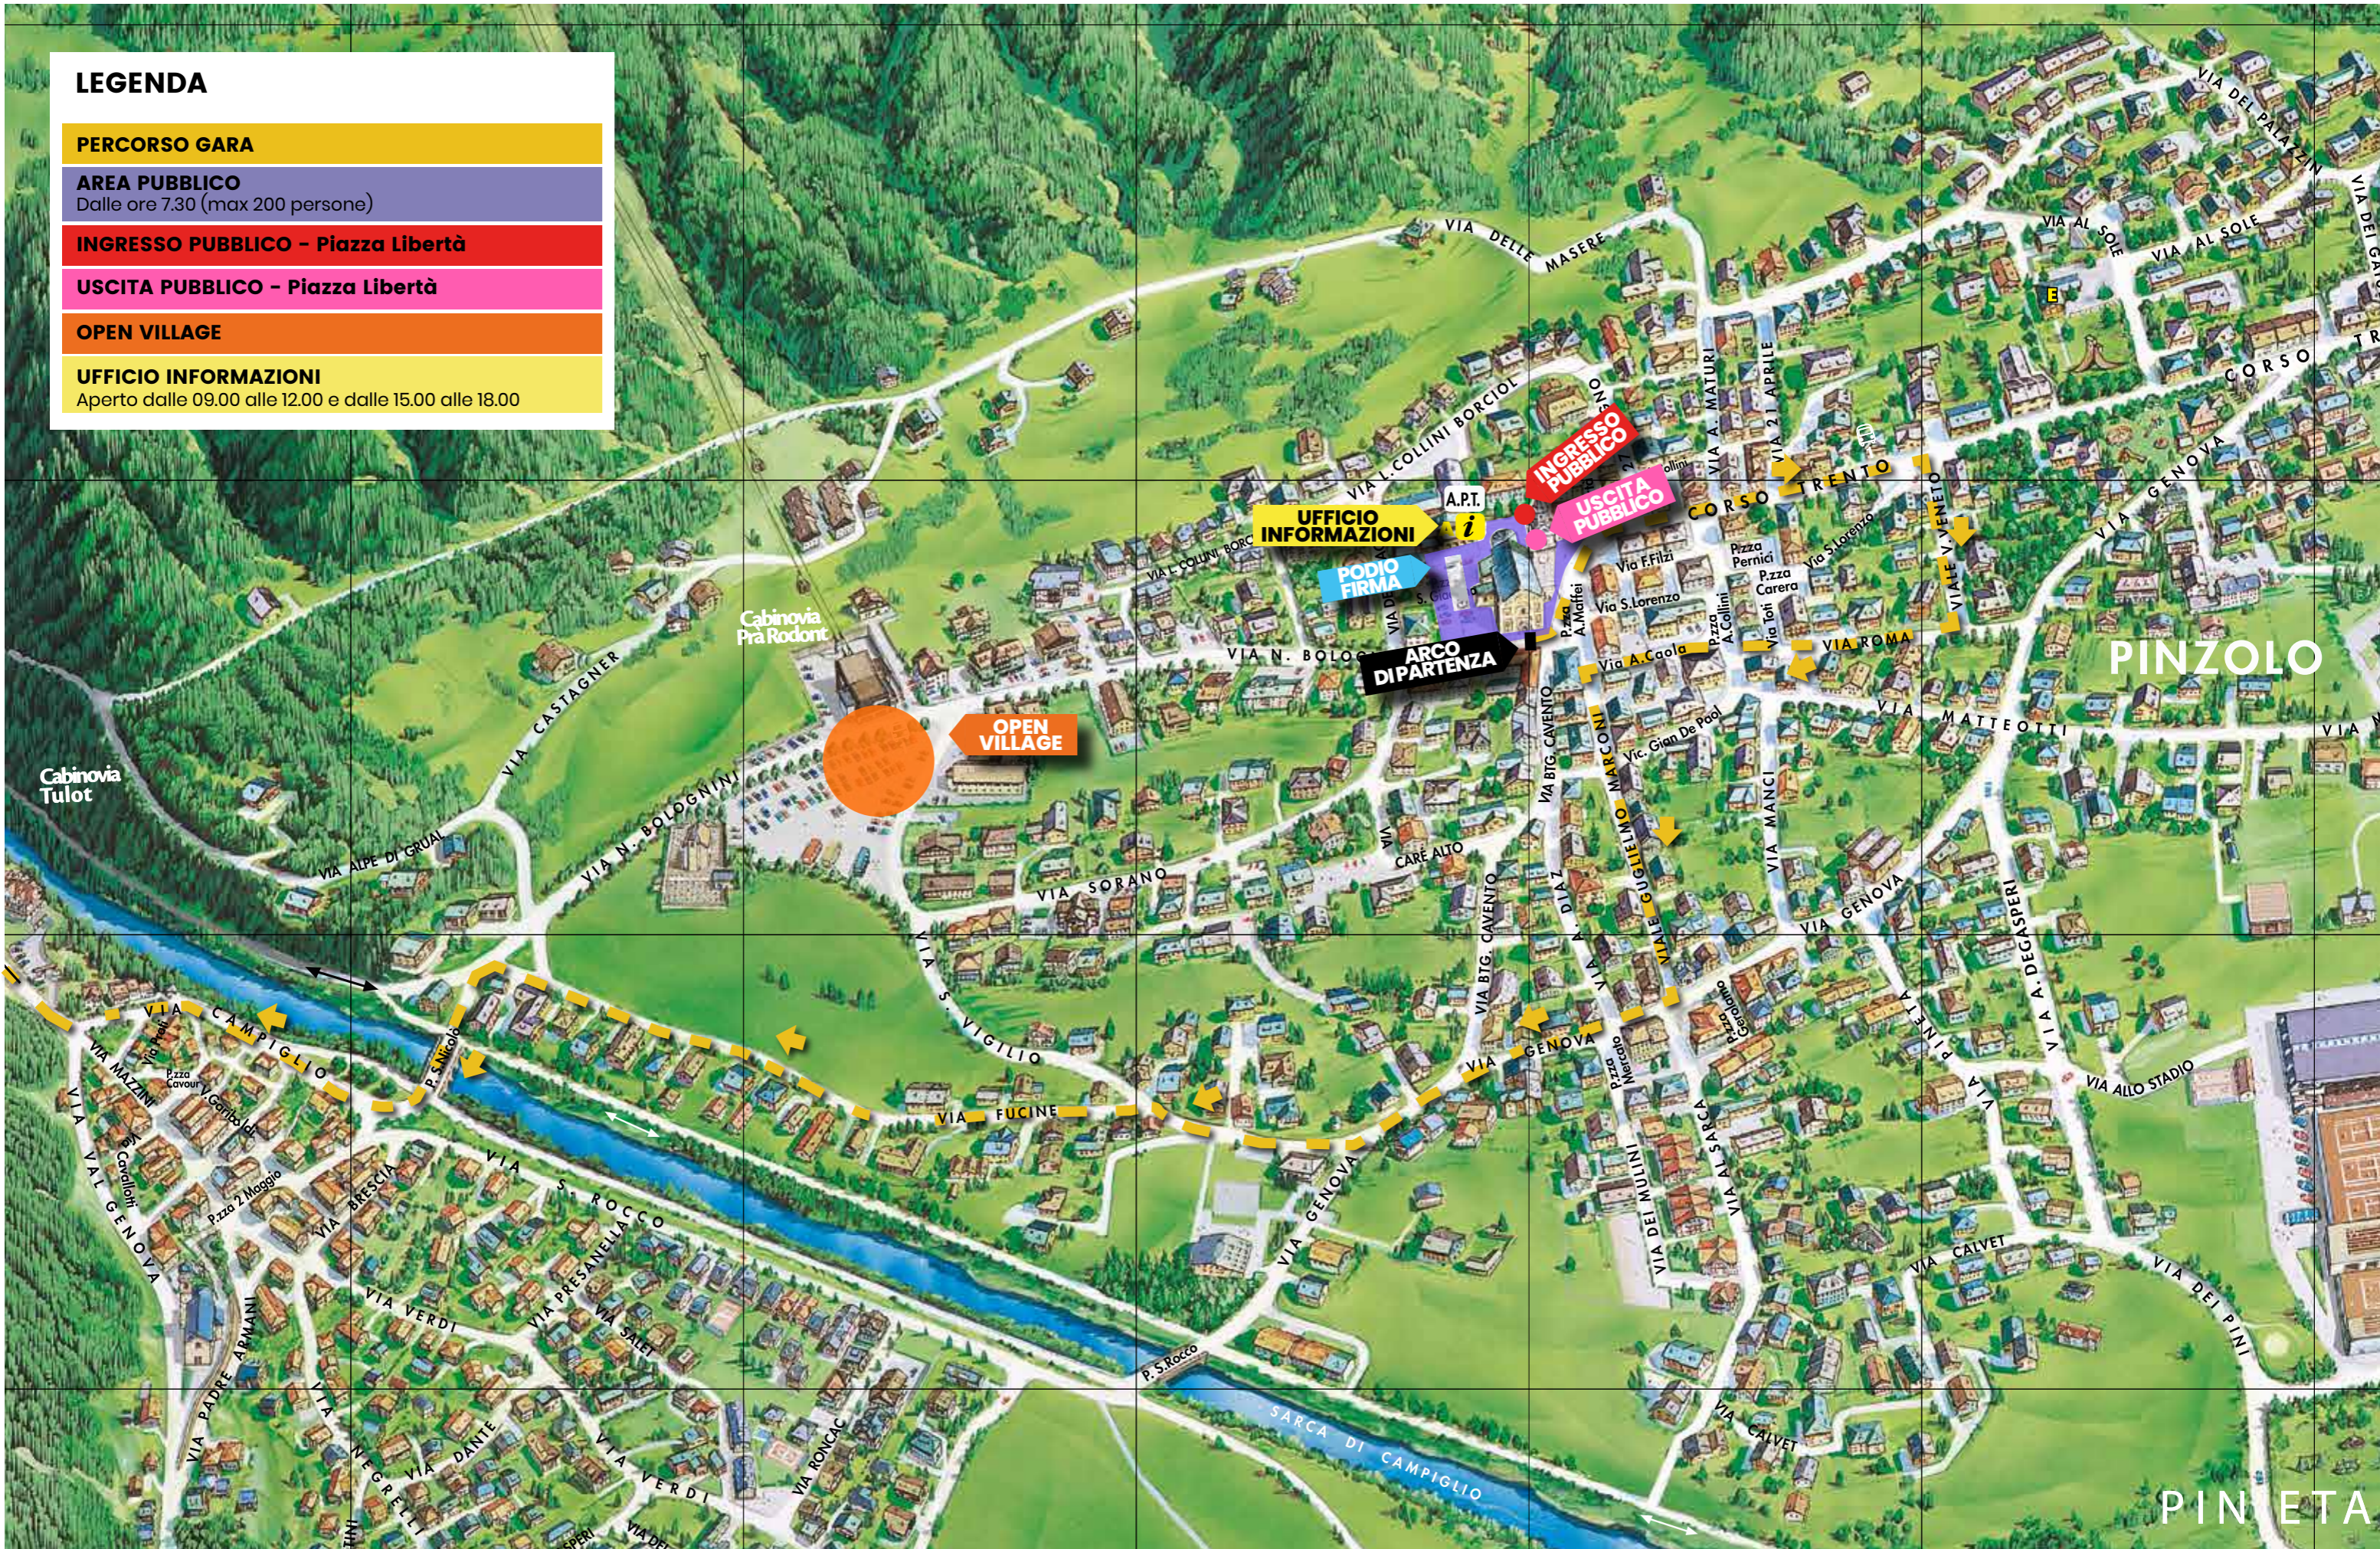

LEGENDA

PERCORSO GARA

AREA PUBBLICO

Dalle ore 7.30 (max 200 persone)

INGRESSO PUBBLICO - Piazza Libertà

USCITA PUBBLICO - Piazza Libertà

OPEN VILLAGE

UFFICIO INFORMAZIONI

Aperto dalle 09.00 alle 12.00 e dalle 15.00 alle 18.00

PINZOLO

PINETA