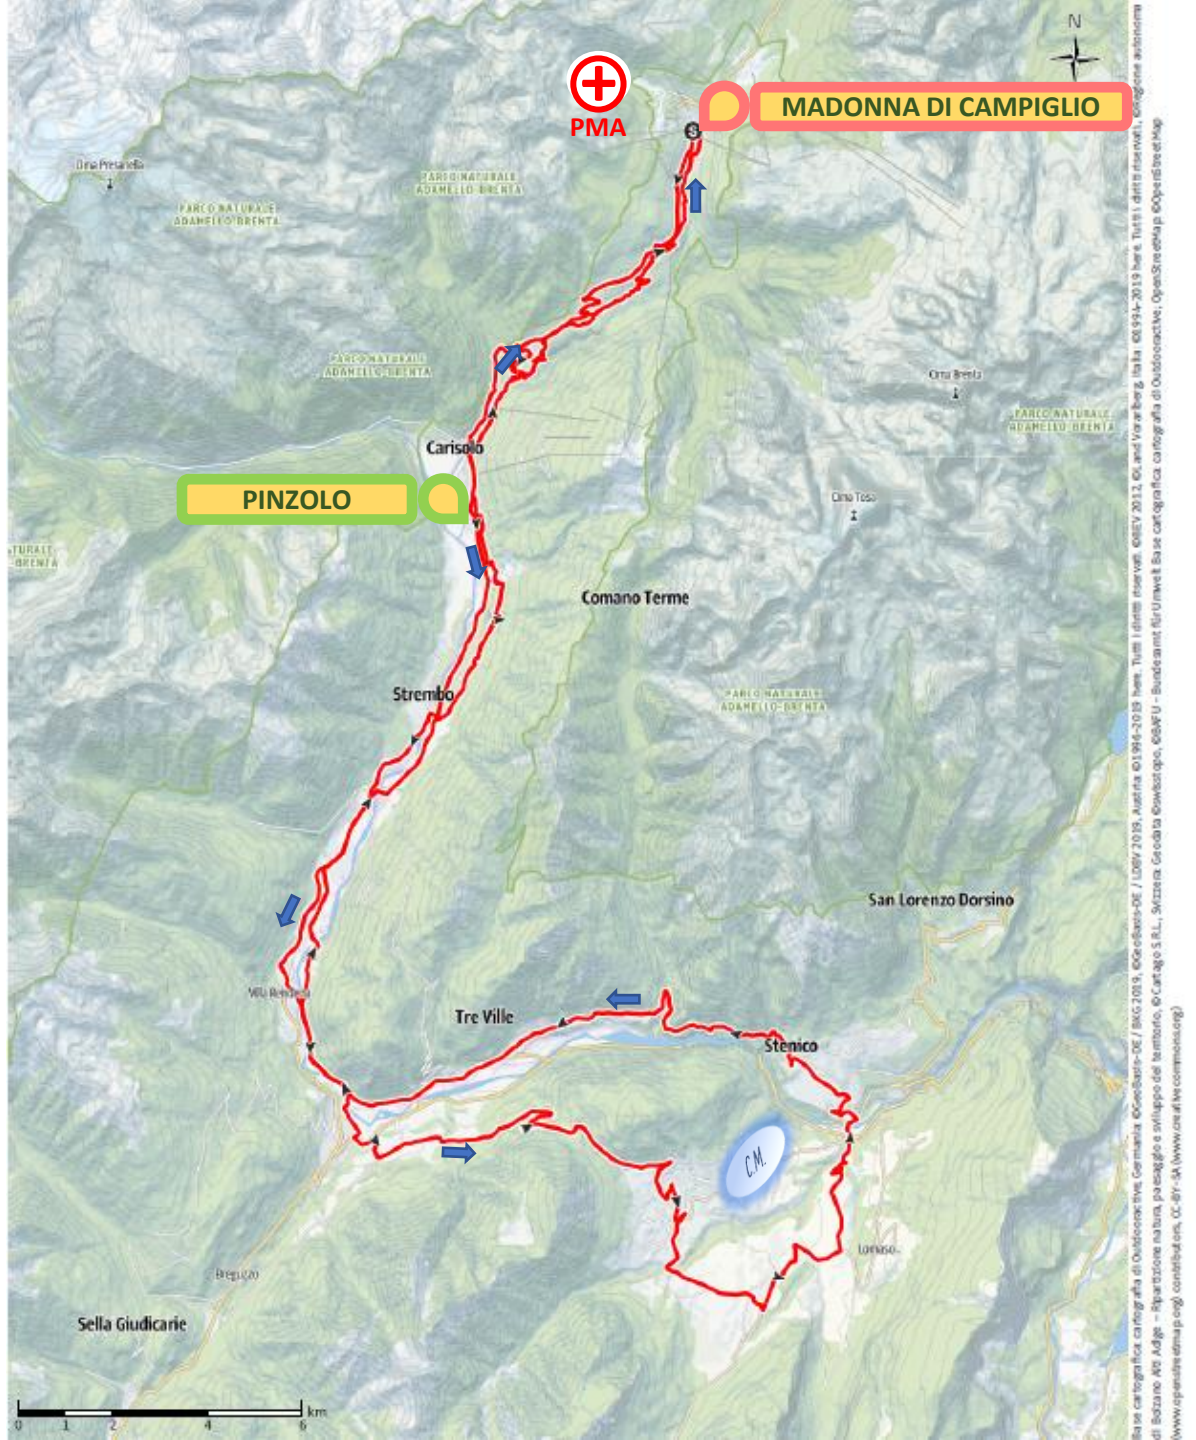

**PLANIMETRIA
 MEDIOFONDO
 85 KM**

Federazione
 Ciclistica
 Italiana

DIRETTORE DI
 CORSA
 INTERNAZIONALE

Basato su cartografia cartografia di Outdooractive, Germania ©Outdooractive-DE / LDN 2019, Austria ©1994-2019 here, Tutti i diritti riservati, Italia ©1994-2019 here, Tutti i diritti riservati, Longitude information di Bozzone Art Adige - Riproduzione natura, paesaggio e sviluppo del territorio, ©Cartago S.R.L., Svizzera - Bundelant für Umwelt & Landschaft ©2019 - Bundelant für Umwelt & Landschaft, OpenStreetMap contributors, CC-BY-SA (www.openstreetmap.org), contributors, CC-BY-SA (www.cmf.it/cosmos.org)