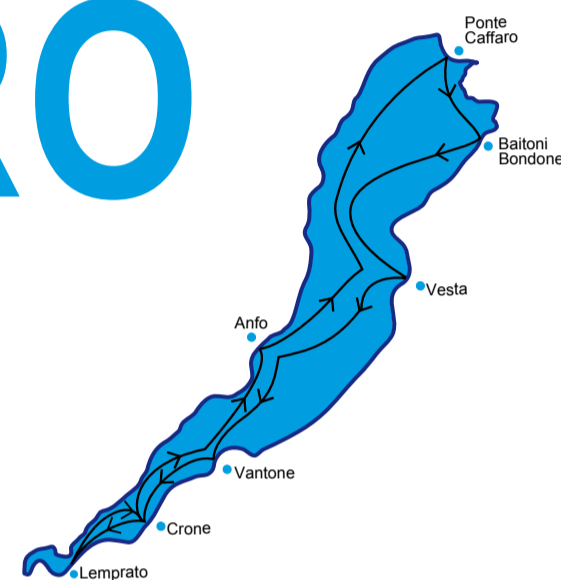

Lemprato	10.00	14.00	16.00
Crone	10.06	14.06	16.06
Vantone	10.12	14.12	16.12
Anfo	10.22	14.22	16.22
Vesta	10.39	14.39	16.39
Ponte Caffaro	10.55	14.55	16.55
Baitoni	11.05	15.05	17.05
Vesta	11.17	15.17	17.17
Anfo	11.27	15.27	17.27
Vantone	11.37	15.37	17.37
Crone	11.43	15.43	17.43
Lemprato	11.50	15.50	17.50

ORARIO BATTELLO / FERRY-BOAT TIMETABLE

Tutti i giorni dal 1 luglio al 31 agosto 2022
Every day from 1st July to 31 August 2022

Lemprato	09.00	11.00	14.00	16.00
Crone	09.06	11.06	14.06	16.06
Vantone	09.12	11.12	14.12	16.12
Anfo	09.22	11.22	14.22	16.22
Vesta	09.39	11.39	14.39	16.39
Ponte Caffaro	09.55	11.55	14.55	16.55
Baitoni	10.05	12.05	15.05	17.05
Vesta	10.17	12.17	15.17	17.17
Anfo	10.27	12.27	15.27	17.27
Vantone	10.37	12.37	15.37	17.37
Crone	10.43	12.43	15.43	17.43
Lemprato	10.50	12.50	15.50	17.50

Orario valido anche per i seguenti giorni: mercoledì 22 - 29 giugno 2022 e mercoledì 7 - 14 settembre 2022.

Timetable also valid for the following days: Wednesday 22 - 29 June 2022 and Wednesday 7 - 14 September 2022.

* Il battello potrebbe subire un ritardo fino a 15 minuti in caso di forte affluenza viaggiatori. Inoltre il servizio potrebbe essere sospeso in caso di cattivo tempo.

The boat could be delayed up to 15 minutes in case of high passenger traffic. In addition, the service may be suspended in case of bad weather.

COSTO DEL BIGLIETTO BATTELLO:

- GIRO COMPLETO DEL LAGO € 7,00;
- SOLO TRATTA LEMPRATO-PONTE CAFFARO O RITORNO, OPPURE OGNI ALTRA SUB-TRATTA DI LUNGHEZZA INFERIORE € 4,00.

Il biglietto può essere acquistato a bordo senza sovrapprezzo. Ogni viaggiatore munito di biglietto, ha facoltà di far viaggiare con sé gratuitamente un bambino di età inferiore a 2 anni, se un viaggiatore ha con sé più bambini è necessario l'acquisto di un biglietto ogni due bambini. Si accettano i titoli di viaggio denominati IVOP (Io viaggio ovunque in Provincia di Brescia) e IVOL (Io viaggio ovunque in Lombardia) e la "Guest Card Trentino".

COST OF THE FERRY-BOAT TICKET:

- COMPLETE ROUND TRIP € 7,00;
- ONE WAY TRIP LEMPRATO-PONTE CAFFARO OR RETURN, ALSO VALID FOR ANY OTHER SHORTER COURSE WITHIN THIS ROUTE € 4,00.

Tickets available on board without surcharge. Each paying passenger can travel with one child under to 2 years old, free of charge; passengers travelling with more children must buy a ticket every two children. Tickets named IVOP (Io viaggio ovunque in Provincia di Brescia), IVOL (Io viaggio ovunque in Lombardia) and the "Guest Card Trentino" are accepted.

Estratto delle condizioni di trasporto su battello:

- In caso di cattivo tempo o nebbia gli orari potranno subire ritardi o variazioni e la corsa potrà essere cancellata senza preavviso;
- Il trasporto biciclette è sempre consentito compatibilmente con la disponibilità di posti;
- Cani ed animali domestici saranno ammessi a bordo (senza sovratassa) a discrezione del comandante. Per i cani obbligo di guinzaglio e museruola a bordo.

Extract of conditions of the ferry-boat transport:

- In case of bad weather or fog the timetable may be subject to delays or changes and some services may be cancelled without prior notice;
- Bicycles are allowed on board with relation to the availability or seats on board;
- Dogs and pets are allowed on board (without extra charge) at the captain's discretion. Leash and muzzle are compulsory for dogs on board.

Settore
Trasporti Pubblici

COMUNITÀ MONTANA
DI VALLE SABBIA

Comune
di Anfo

Comune
di Bagolino

Comune
di Bondone

Comune
di Idro